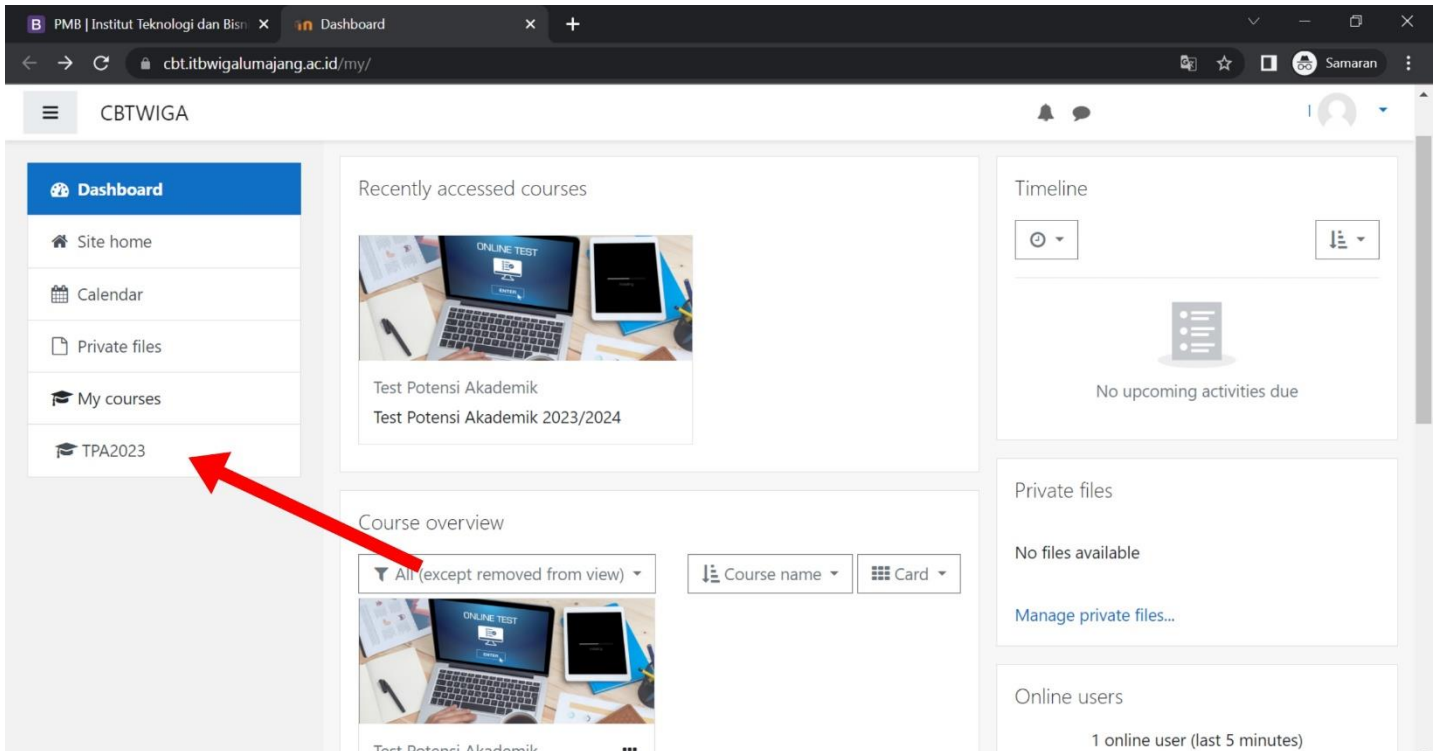

2. Pastikan status pendaftaran sudah **Terverifikasi**

- Status Terverifikasi diperoleh setelah upload **Bukti Pembayaran** dan **KTP**

3. Panduan dan Tata Tertib TPA

- Sebelum memulai test, bacalah buku panduan serta tata tertib TPA dengan klik **"Panduan dan Tata Tertib TPA"**

4. Masuk laman Test

- Setelah membaca Panduan dan Tata Tertib TPA, silahkan masuk ke laman test dengan klik **"Mulai Mengerjakan TPA"**

5. Laman test

- klik garis tiga di pojok kiri atas

- Klik **“TPA2023”**