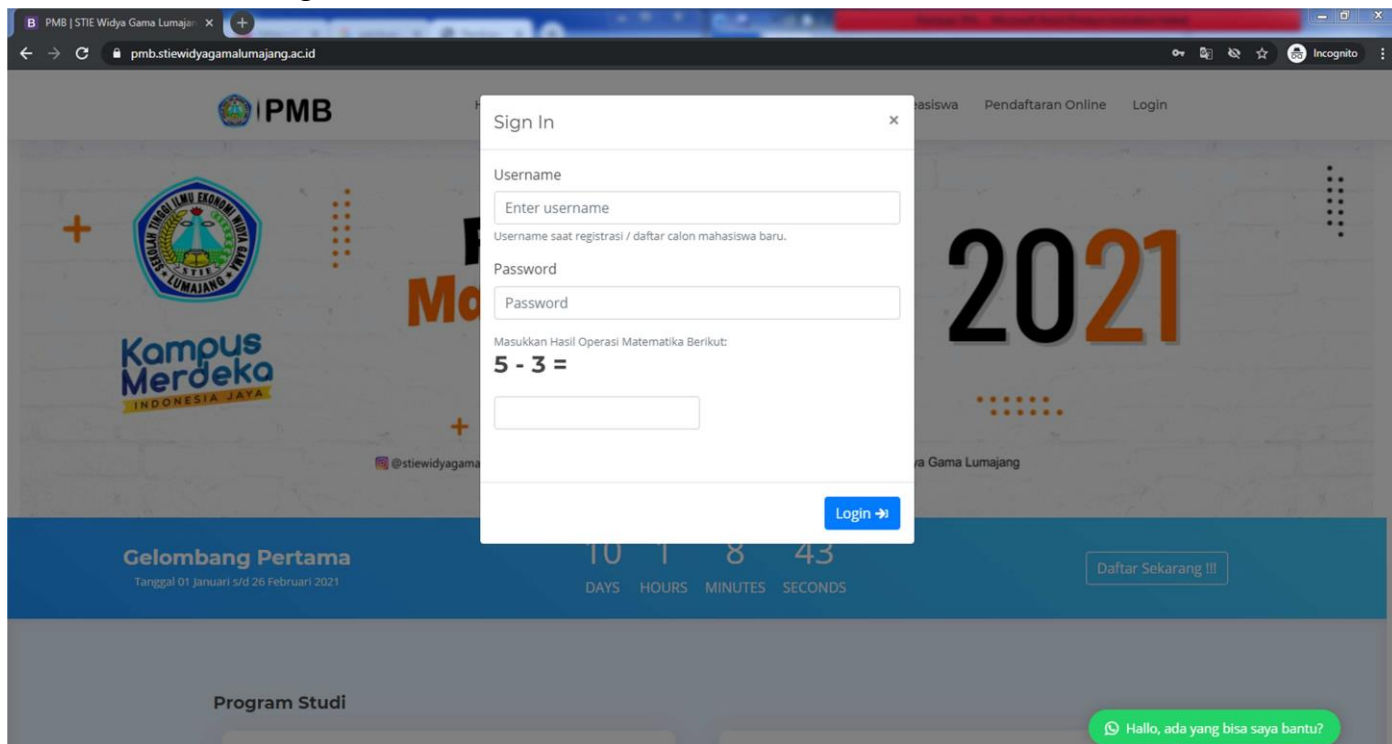

☎ 0334 881924 ✉ info@itbwigalumajang.ac.id

🌐 <https://www.itbwigalumajang.ac.id>

KETENTUAN TES POTENSI AKADEMIK

1. Mohon Baca Ketentuan dan Panduan Tes Potensi Akademik ini dengan seksama
2. Pastikan koneksi internet anda stabil dan memiliki kuota minimal 500Mb
3. Gunakan Laptop atau Komputer untuk menghindari terjadinya kendala.
4. Tes Potensi Akademik terdiri dari 100 soal
5. Waktu Pengerjaan adalah 120 menit sejak tes di mulai.
6. Baca soal dengan seksama kemudian pilih jawaban yang dianggap paling benar
7. Apabila waktu habis sebelum selesai mengerjakan test, maka jawaban anda akan otomatis tersimpan, dan soal yang belum terjawab akan tetap kosong.
8. Untuk dapat dinyatakan lolos seleksi nilai minimal yang harus diperoleh adalah 75.
9. Apabila saat mengerjakan tes terdapat kendala (Mati listrik, Jaringan terputus, Laptop error, dll) silahkan langsung meghubungi admin grup mahasiswa baru.
10. Hasil tes beserta pengumuman lolos seleksi akan di umumkan sesuai dengan tanggal pengumuman
11. Hasil tes beserta pengumuman lolos seleksi akan di umumkan melalui
 - a. <http://pmb.itbwigalumajang.ac.id>
 - b. <https://itbwigalumajang.ac.id>
 - c. WhatsApp Grup Mahasiswa Baru

PANDUAN TES POTENSI AKADEMIK

1. Login ke akun pendaftaran

- Untuk login ke akun pendaftaran pertama masuk ke <https://pmb.itbwigalumajang.ac.id> melalui browser
- Klik “login”

- Isi Username dan password serta hasil dari perhitungan
- Kemudian klik “Login”