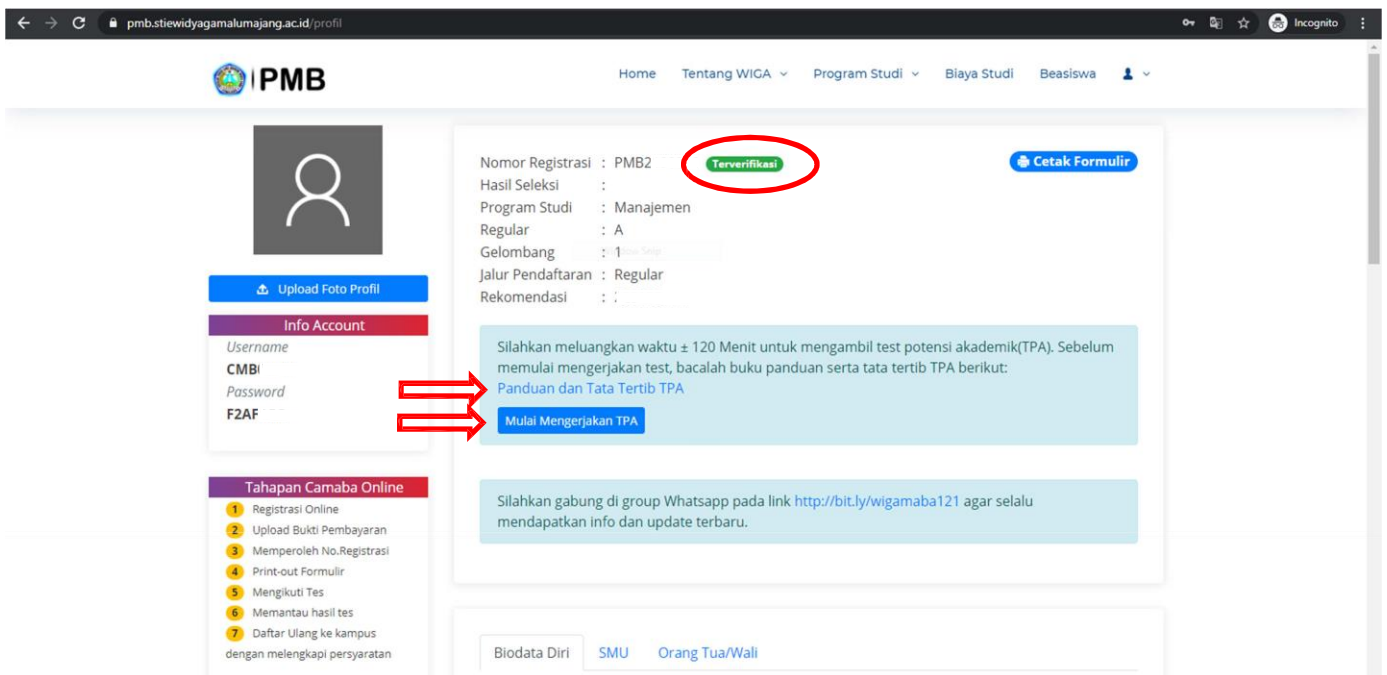

PANDUAN TES POTENSI AKADEMIK

1. Login ke akun pendaftaran

- Untuk login ke akun pendaftaran pertama masuk ke <https://pmb.itbwigalumajang.ac.id> melalui browser
- Klik “login”

- Isi Username dan password serta hasil dari perhitungan
- Kemudian klik “Login”

2. Pastikan status pendaftaran sudah **Terverifikasi**

- Status Terverifikasi diperoleh setelah upload **Bukti Pembayaran** dan **KTP**

3. Panduan dan Tata Tertib TPA

- Sebelum memulai test, bacalah buku panduan serta tata tertib TPA dengan klik **"Panduan dan Tata Tertib TPA"**

4. Masuk laman Test

- Setelah membaca Panduan dan Tata Tertib TPA, silahkan masuk ke laman test dengan klik **"Mulai Mengerjakan TPA"**

5. Laman test

- klik garis tiga di pojok kiri atas

- Klik **“TPA2023”**

The screenshot shows a web browser window with the URL `cbl.stewidyagamalumajang.ac.id/mod/quiz/view.php?id=2`. The page title is "Test Potensi Akademik 2021/2022". A modal dialog box titled "Start attempt" is open, displaying a "Time limit" warning: "Your attempt will have a time limit of 2 hours. When you start, the timer will begin to count down and cannot be paused. You must finish your attempt before it expires. Are you sure you wish to start now?". The dialog box has two buttons: "Start attempt" (highlighted with a red arrow) and "Cancel". Below the dialog box, the text "Attempts allowed: 1" and "Time limit: 2 hours" is visible, along with an "Attempt quiz now" button.